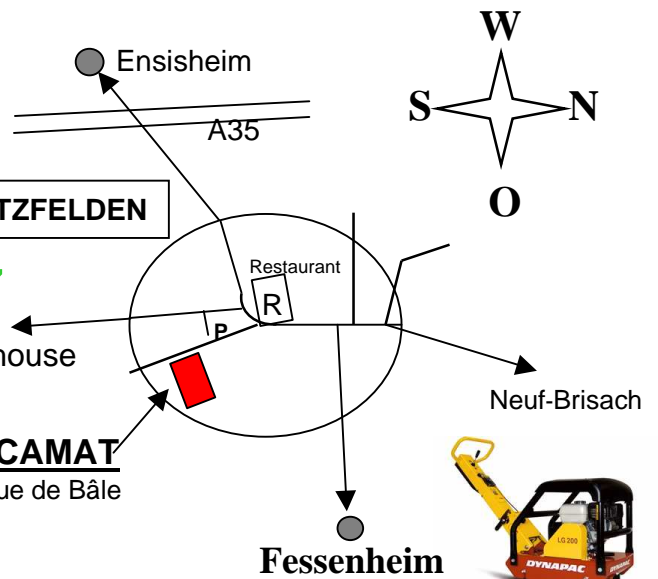

# MECAMAT

## LOCATION

Réservation au 03 89 81 22 07

**MINIPELLE**  
2 T 5

TARIERE SUR MINIPELLE

Remorque Porte-engins 3t5

**MECAMAT**  
13, rue de Bâle

Plaques vibrantes: 70 -90 -200 kg  
Rouleau Duplex 650 kg  
Pilonneuse 70 kg  
Remorque porte-rouleau 1500 kg

**MOTOFRAISE** 7CV  
largeur 50 cm

**SCIE SUR TABLE**  
Disque diamant

**NETTOYEUR HP**  
THERMIQUE 300 Bars

**TAILLE-HAIE** Thermique  
et sur PERCHE

**TRONCONNEUSE**  
50 cm3 guide 45cm

**PERFORATEUR**  
ELECTRIQUE